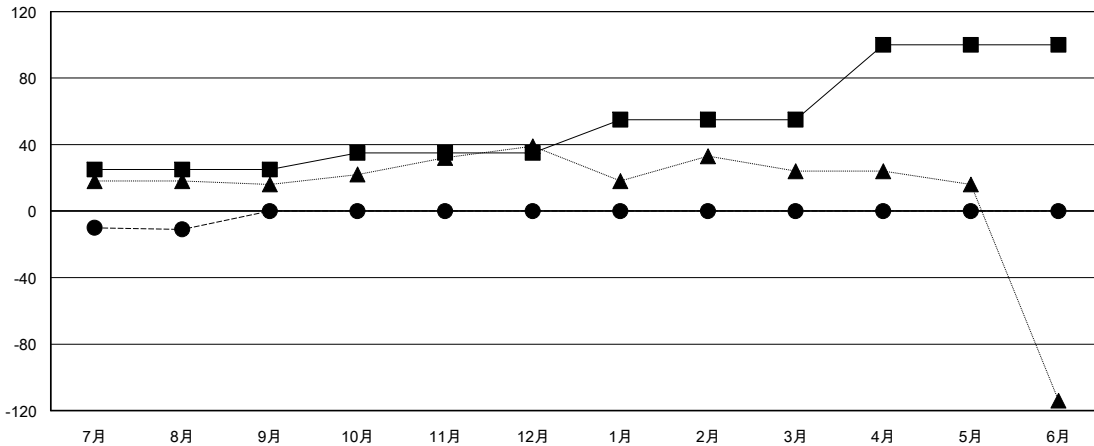

MONTHLY MEMBERSHIP PROGRESS REPORT

District 333 D

Results as of: 08/31/2017

GMT: MASAYOSHI MARUYAMA, YASUHISA NAKAMURA

地域 JAPAN

GMT会則地域

クラブ			
結果: 2017-2018			
四半期	新クラブ目標	新クラブ	解散クラブ
7月/8月/9月	1	0	0
10月/11月/12月	0	0	0
1月/2月/3月	0	0	0
4月/5月/6月	0	0	0

名			
結果: 2017-2018			
四半期	会員純増目標	会員増強実績	退会者(転籍を含む) 実際
7月/8月/9月	25	23	34
10月/11月/12月	10	0	0
1月/2月/3月	20	0	0
4月/5月/6月	45	0	0

新クラブ目標及び実績累計

会員目標及び実績累計

解散クラブ: 0	16 CLUBS OF 54 一名以上の新会員を登録	男女別 男性 1,695 (72.90%) 女性 630 (27.10%) 女性%年度目標: 20%
退会者 物故会員 4 クラブ解散 0 その他 30 合計 34	会員累計データを見るには、ここをクリック	世帯主/家族会員合計 1,122 国際会費半額の家族会員 633